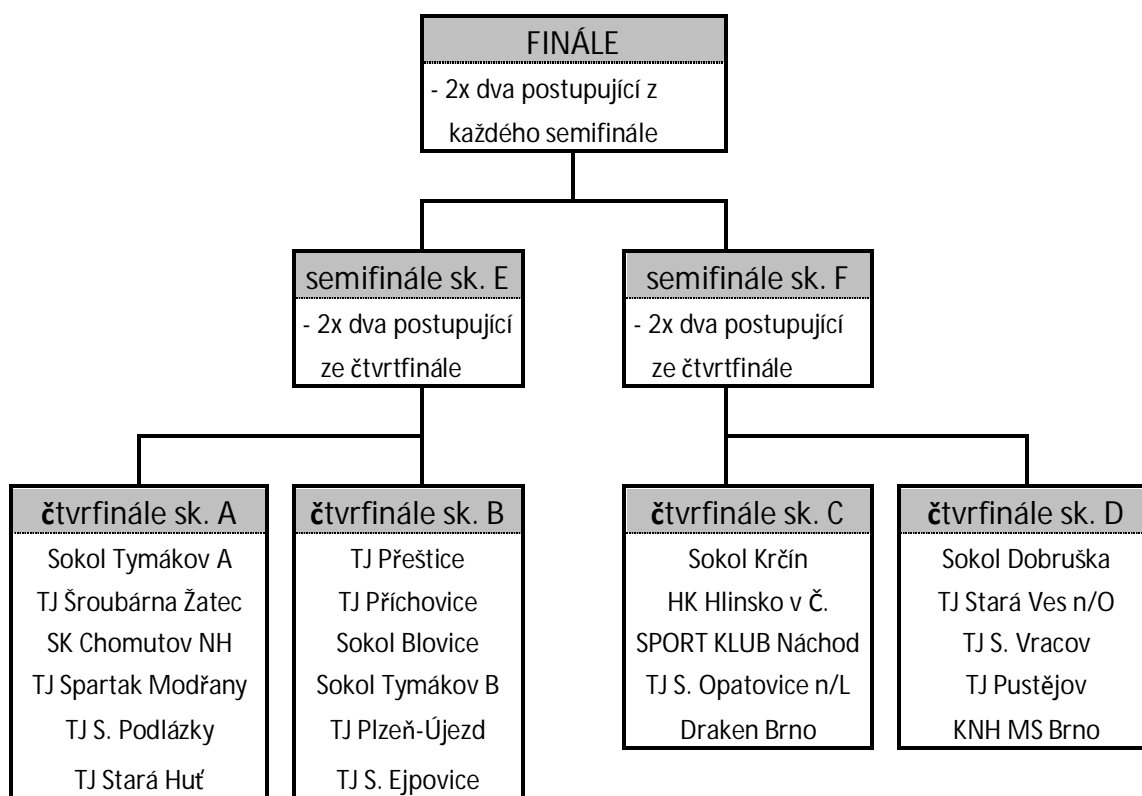

Ženy

8. Oficiální rozpis ligových soutěží 2016/2017

(včetně úprav nahlášených oddílů a schválených STK SNH k 10. 8. 2016)

1. liga mužů

1. kolo

1. kolo	1	NE	28.8.2016	16,00	Sokol Tymákov	-	TJ DIOSS Nýřany
1. kolo	2	NE	28.8.2016	11,00	TJ Avia Čakovice	-	TJ Přeštice
1. kolo	3	NE	28.8.2016	11,00	TJ S. Nezvěstice	-	TJ Plzeň-Újezd
1. kolo	4	NE	28.8.2016	15,00	SSK Vítkovice	-	Sokol Krčín
1. kolo	5	NE	28.8.2016	14,30	TJ S. Podlázky	-	TJ S. Rokytnice
1. kolo	6	NE	28.8.2016	14,00	TJ S. Opatovice n/L	-	1. NH Brno

2. kolo

2. kolo	7	NE	4.9.2016	10,30	TJ DIOSS Nýřany	-	TJ Přeštice
2. kolo	8	NE	4.9.2016	11,00	TJ Avia Čakovice	-	TJ S. Nezvěstice
2. kolo	9	NE	4.9.2016	11,00	TJ Plzeň-Újezd	-	Sokol Tymákov
2. kolo	10	NE	4.9.2016	10,30	TJ S. Rokytnice	-	SSK Vítkovice
2. kolo	11	NE	4.9.2016	14,00	1. NH Brno	-	TJ S. Podlázky
2. kolo	12	NE	4.9.2016	11,00	Sokol Krčín	-	TJ S. Opatovice n/L

3. kolo

3. kolo	13	SO	10.9.2016	14,00	TJ DIOSS Nýřany	-	SSK Vítkovice
3. kolo	14	SO	10.9.2016	14,00	TJ Přeštice	-	TJ S. Rokytnice
3. kolo	15	SO	10.9.2016	16,30	TJ S. Nezvěstice	-	1. NH Brno
3. kolo	16	SO	10.9.2016	13,00	Sokol Tymákov	-	Sokol Krčín
3. kolo	17	SO	10.9.2016	14,00	TJ S. Podlázky	-	TJ Avia Čakovice
3. kolo	18	SO	10.9.2016	16,00	TJ S. Opatovice n/L	-	TJ Plzeň-Újezd

4. kolo

4. kolo	19	NE	11.9.2016	10,30	TJ DIOSS Nýřany	-	TJ S. Rokytnice
4. kolo	20	NE	11.9.2016	11,00	TJ Přeštice	-	SSK Vítkovice
4. kolo	21	NE	11.9.2016	8,15	TJ S. Nezvěstice	-	Sokol Krčín
4. kolo	22	NE	11.9.2016	11,55	Sokol Tymákov	-	1. NH Brno
4. kolo	23	NE	11.9.2016	11,30	TJ S. Opatovice n/L	-	TJ Avia Čakovice
4. kolo	24	NE	11.9.2016	10,30	TJ S. Podlázky	-	TJ Plzeň-Újezd

5. kolo

5. kolo	25	NE	18.9.2016	10,00	TJ Plzeň-Újezd	-	TJ DIOSS Nýřany
5. kolo	26	NE	18.9.2016	14,15	TJ S. Nezvěstice	-	TJ Přeštice
5. kolo	27	NE	18.9.2016	11,00	TJ Avia Čakovice	-	Sokol Tymákov
5. kolo	28	NE	18.9.2016	15,00	SSK Vítkovice	-	TJ S. Opatovice n/L
5. kolo	29	NE	18.9.2016	10,30	TJ S. Rokytnice	-	1. NH Brno
5. kolo	30	NE	18.9.2016	14,30	Sokol Krčín	-	TJ S. Podlázky

6. kolo

6. kolo	31	NE	25.9.2016	10,30	TJ DIOSS Nýřany	-	TJ Avia Čakovice
6. kolo	32	NE	25.9.2016	11,00	TJ Přeštice	-	TJ Plzeň-Újezd
6. kolo	33	NE	25.9.2016	16,00	Sokol Tymákov	-	TJ S. Nezvěstice
6. kolo	34	NE	25.9.2016	14,30	TJ S. Podlázky	-	SSK Vítkovice
6. kolo	35	NE	25.9.2016	10,30	TJ S. Rokytnice	-	TJ S. Opatovice n/L
6. kolo	36	NE	25.9.2016	14,00	1. NH Brno	-	Sokol Krčín