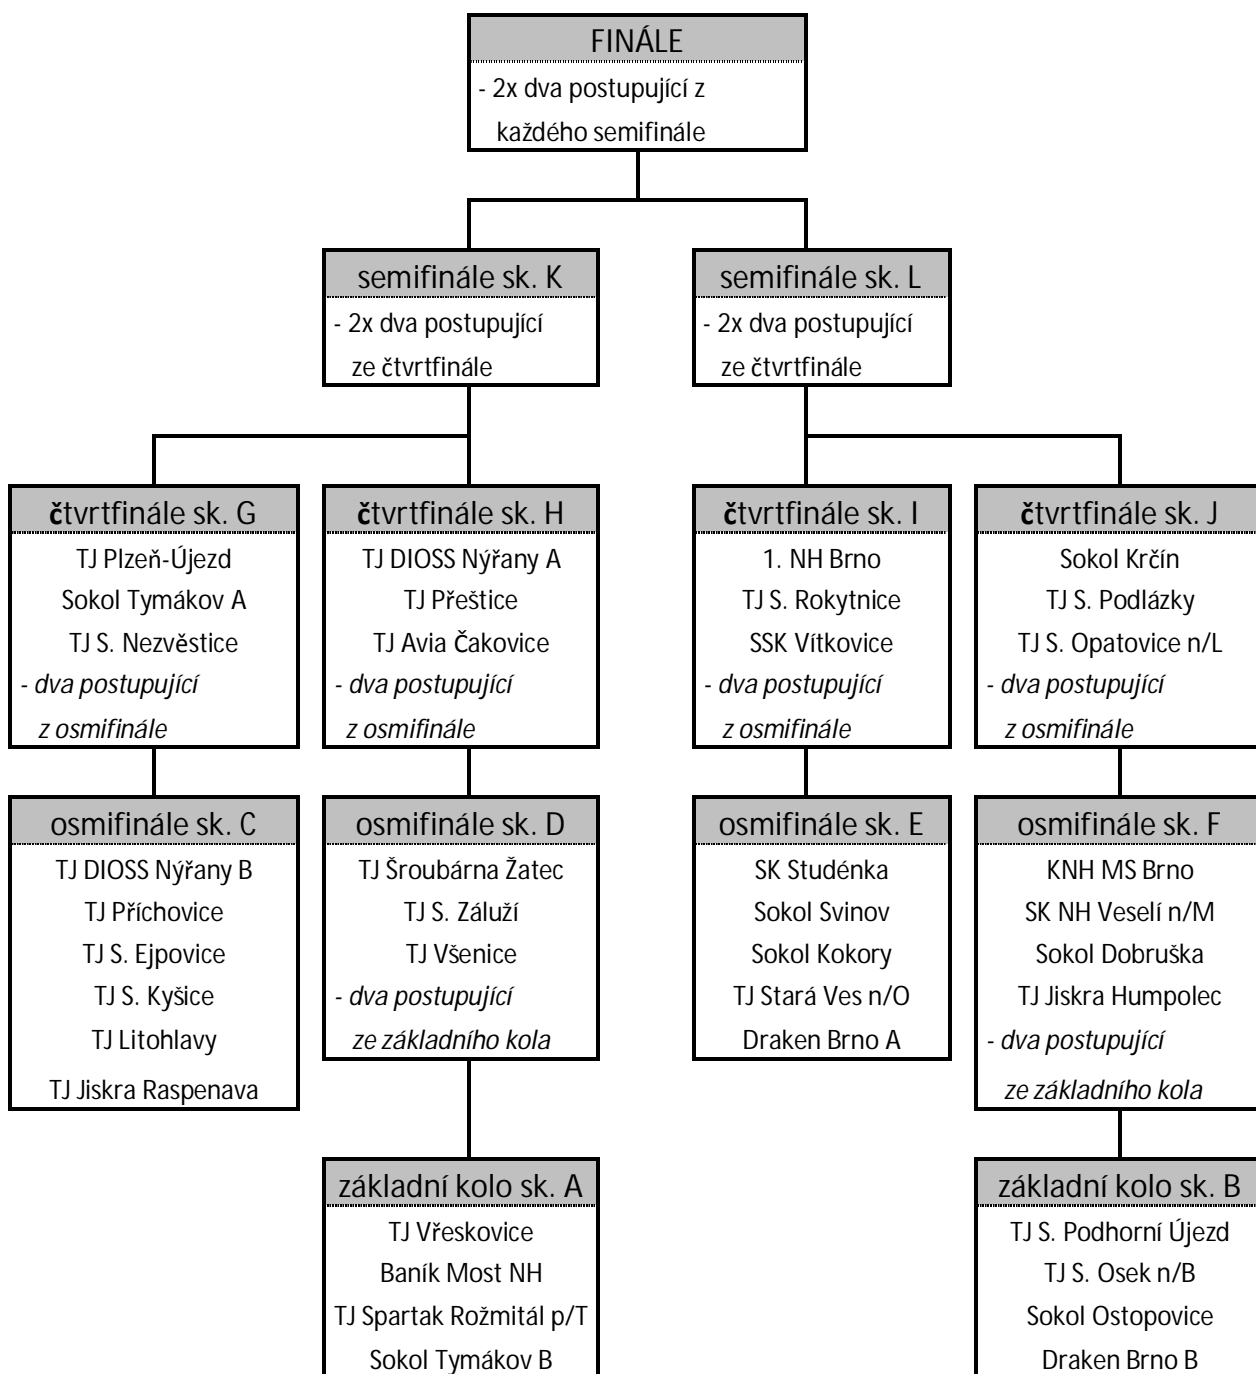

7. Nasazení 43. ročníku Českého poháru dospělých

Muži